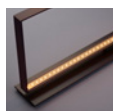

square 20

Lampe de table, lumière directe et indirecte.
Variateur d'intensité sur câble.
Transformateur électronique muni de 3 prises (USA, UK et UE).
Câbles électriques longueur 2 mètres.
Laiton massif finition bronze médaille.

Bronze médaille

30 watts, 24 volts, Class 3 IP 20
2700°K IRC 92
1056 Lumens

square 30

Lampe de table, lumière directe et indirecte.
Variateur d'intensité sur câble.
Transformateur électronique muni de 3 prises (USA, UK et UE).
Câbles électriques longueur 2 mètres.
Laiton massif finition bronze médaille.

Bronze médaille

30 watts, 24 volts, Class 3 IP 20
2700°K IRC 92
1056 Lumens

square 40

Lampe de table, lumière directe et indirecte.
Variateur d'intensité sur câble.
Transformateur électronique muni de 3 prises (USA, UK et UE).
Câbles électriques longueur 2 mètres.
Laiton massif finition bronze médaille.