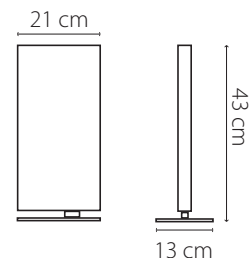

square 20

Lampe de table, lumière directe et indirecte.
Variateur d'intensité sur câble.
Transformateur électronique muni de 3 prises (USA, UK et UE).
Câbles électriques longueur 2 mètres.
Laiton massif finition bronze médaille.

Bronze médaille

30 watts, 24 volts, Class 3 IP 20
2700°K IRC 92
1056 Lumens

square 30

Lampe de table, lumière directe et indirecte.
Variateur d'intensité sur câble.
Transformateur électronique muni de 3 prises (USA, UK et UE).
Câbles électriques longueur 2 mètres.
Laiton massif finition bronze médaille.

Bronze médaille

30 watts, 24 volts, Class 3 IP 20
2700°K IRC 92
1056 Lumens

square 40

Lampe de table, lumière directe et indirecte.
Variateur d'intensité sur câble.
Transformateur électronique muni de 3 prises (USA, UK et UE).
Câbles électriques longueur 2 mètres.
Laiton massif finition bronze médaille.

Antique
bronze

16 x 9 Inches LED 96 Watts 80 Lb 5,5 Dimmer 0 > 100 5 YEARS Warranty France

30 watts, 24 volts, Class 3 IP 20
2700°K IRC 92
1056 Lumens

square 30

Table lamp providing direct and indirect light.
Lamp cord dimmer switch.
Electronic transformer with interchangeable power plug-in (USA, UK et UE).
Power cord 6 feet long.
Massive brass with antique bronze finish.