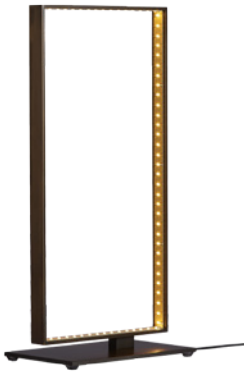

square 20

Lampe de table, lumière directe et indirecte.
Variateur d'intensité sur câble.
Transformateur électronique muni de 3 prises (USA, UK et UE).
Câbles électriques longueur 2 mètres.
Laiton massif finition bronze médaille.

Bronze médaille

30 watts, 24 volts, Class 3 IP 20
2700°K IRC 92
1056 Lumens

square 30

Lampe de table, lumière directe et indirecte.
Variateur d'intensité sur câble.
Transformateur électronique muni de 3 prises (USA, UK et UE).
Câbles électriques longueur 2 mètres.
Laiton massif finition bronze médaille.

Bronze médaille

30 watts, 24 volts, Class 3 IP 20
2700°K IRC 92
1056 Lumens

square 40

Lampe de table, lumière directe et indirecte.
Variateur d'intensité sur câble.
Transformateur électronique muni de 3 prises (USA, UK et UE).
Câbles électriques longueur 2 mètres.
Laiton massif finition bronze médaille.

Bronze médaille

30 watts, 24 volts, Class 3 IP 20
2700°K IRC 92
1056 Lumens

square 20

Table lamp providing direct and indirect light.
Lamp cord dimmer switch.
Electronic transformer with interchangeable power plug-in (USA, UK et UE).
Power cord 6 feet long.
Massive brass with antique bronze finish.