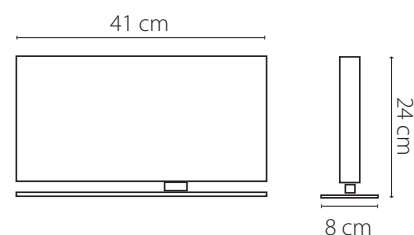

square 20

Lampe de table, lumière directe et indirecte.
Variateur d'intensité sur câble.
Transformateur électronique muni de 3 prises (USA, UK et UE).
Câbles électriques longueur 2 mètres.
Laiton massif finition bronze médaille.

Bronze médaille

30 watts, 24 volts, Class 3 IP 20
2700°K IRC 92
1056 Lumens

square 30

Lampe de table, lumière directe et indirecte.
Variateur d'intensité sur câble.
Transformateur électronique muni de 3 prises (USA, UK et UE).
Câbles électriques longueur 2 mètres.
Laiton massif finition bronze médaille.

Bronze médaille

30 watts, 24 volts, Class 3 IP 20
2700°K IRC 92
1056 Lumens

square 40

Lampe de table, lumière directe et indirecte.
Variateur d'intensité sur câble.
Transformateur électronique muni de 3 prises (USA, UK et UE).
Câbles électriques longueur 2 mètres.
Laiton massif finition bronze médaille.

Bronze médaille

30 watts, 24 volts, Class 3 IP 20
2700°K IRC 92
1056 Lumens

square 20

Table lamp providing direct and indirect light.
Lamp cord dimmer switch.
Electronic transformer with interchangeable power plug-in (USA, UK et UE).
Power cord 6 feet long.
Massive brass with antique bronze finish.