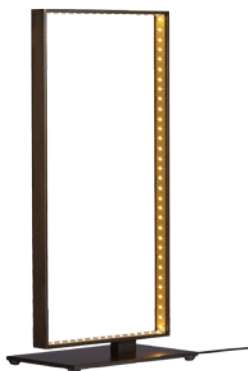

square 20

Lampe de table, lumière directe et indirecte.
Variateur d'intensité sur câble.
Transformateur électronique muni de 3 prises (USA, UK et UE).
Câbles électriques longueur 2 mètres.
Laiton massif finition bronze médaille.

Bronze médaille

30 watts, 24 volts, Class 3 IP 20
2700°K IRC 92
1056 Lumens

square 30

Lampe de table, lumière directe et indirecte.
Variateur d'intensité sur câble.
Transformateur électronique muni de 3 prises (USA, UK et UE).
Câbles électriques longueur 2 mètres.
Laiton massif finition bronze médaille.

Bronze médaille

30 watts, 24 volts, Class 3 IP 20
2700°K IRC 92
1056 Lumens

square 40

Lampe de table, lumière directe et indirecte.
Variateur d'intensité sur câble.
Transformateur électronique muni de 3 prises (USA, UK et UE).
Câbles électriques longueur 2 mètres.
Laiton massif finition bronze médaille.

Bronze médaille

30 watts, 24 volts, Class 3 IP 20
2700°K IRC 92
1056 Lumens

square 20

Table lamp providing direct and indirect light.
Lamp cord dimmer switch.
Electronic transformer with interchangeable power plug-in (USA, UK et UE).
Power cord 6 feet long.
Massive brass with antique bronze finish.