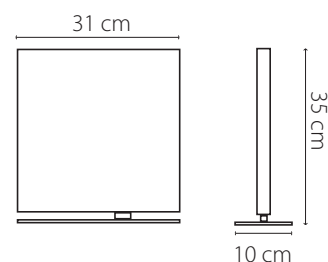

square 20

Lampe de table, lumière directe et indirecte.
Variateur d'intensité sur câble.
Transformateur électronique muni de 3 prises (USA, UK et UE).
Câbles électriques longueur 2 mètres.
Laiton massif finition bronze médaille.

Bronze médaille

30 watts, 24 volts, Class 3 IP 20
2700°K IRC 92
1056 Lumens

square 30

Lampe de table, lumière directe et indirecte.
Variateur d'intensité sur câble.
Transformateur électronique muni de 3 prises (USA, UK et UE).
Câbles électriques longueur 2 mètres.
Laiton massif finition bronze médaille.

Bronze médaille

30 watts, 24 volts, Class 3 IP 20
2700°K IRC 92
1056 Lumens

square 40

Lampe de table, lumière directe et indirecte.
Variateur d'intensité sur câble.
Transformateur électronique muni de 3 prises (USA, UK et UE).
Câbles électriques longueur 2 mètres.
Laiton massif finition bronze médaille.

Antique
bronze

13 x 13 Inches LED 96 Watts 80 Lb 5,5 Dimmer 0 > 100 5 YEARS Warranty France

30 watts, 24 volts, Class 3 IP 20
2700°K IRC 92
1056 Lumens

square 40

Table lamp providing direct and indirect light.
Lamp cord dimmer switch.
Electronic transformer with interchangeable power plug-in (USA, UK et UE).
Power cord 6 feet long.
Massive brass with antique bronze finish.